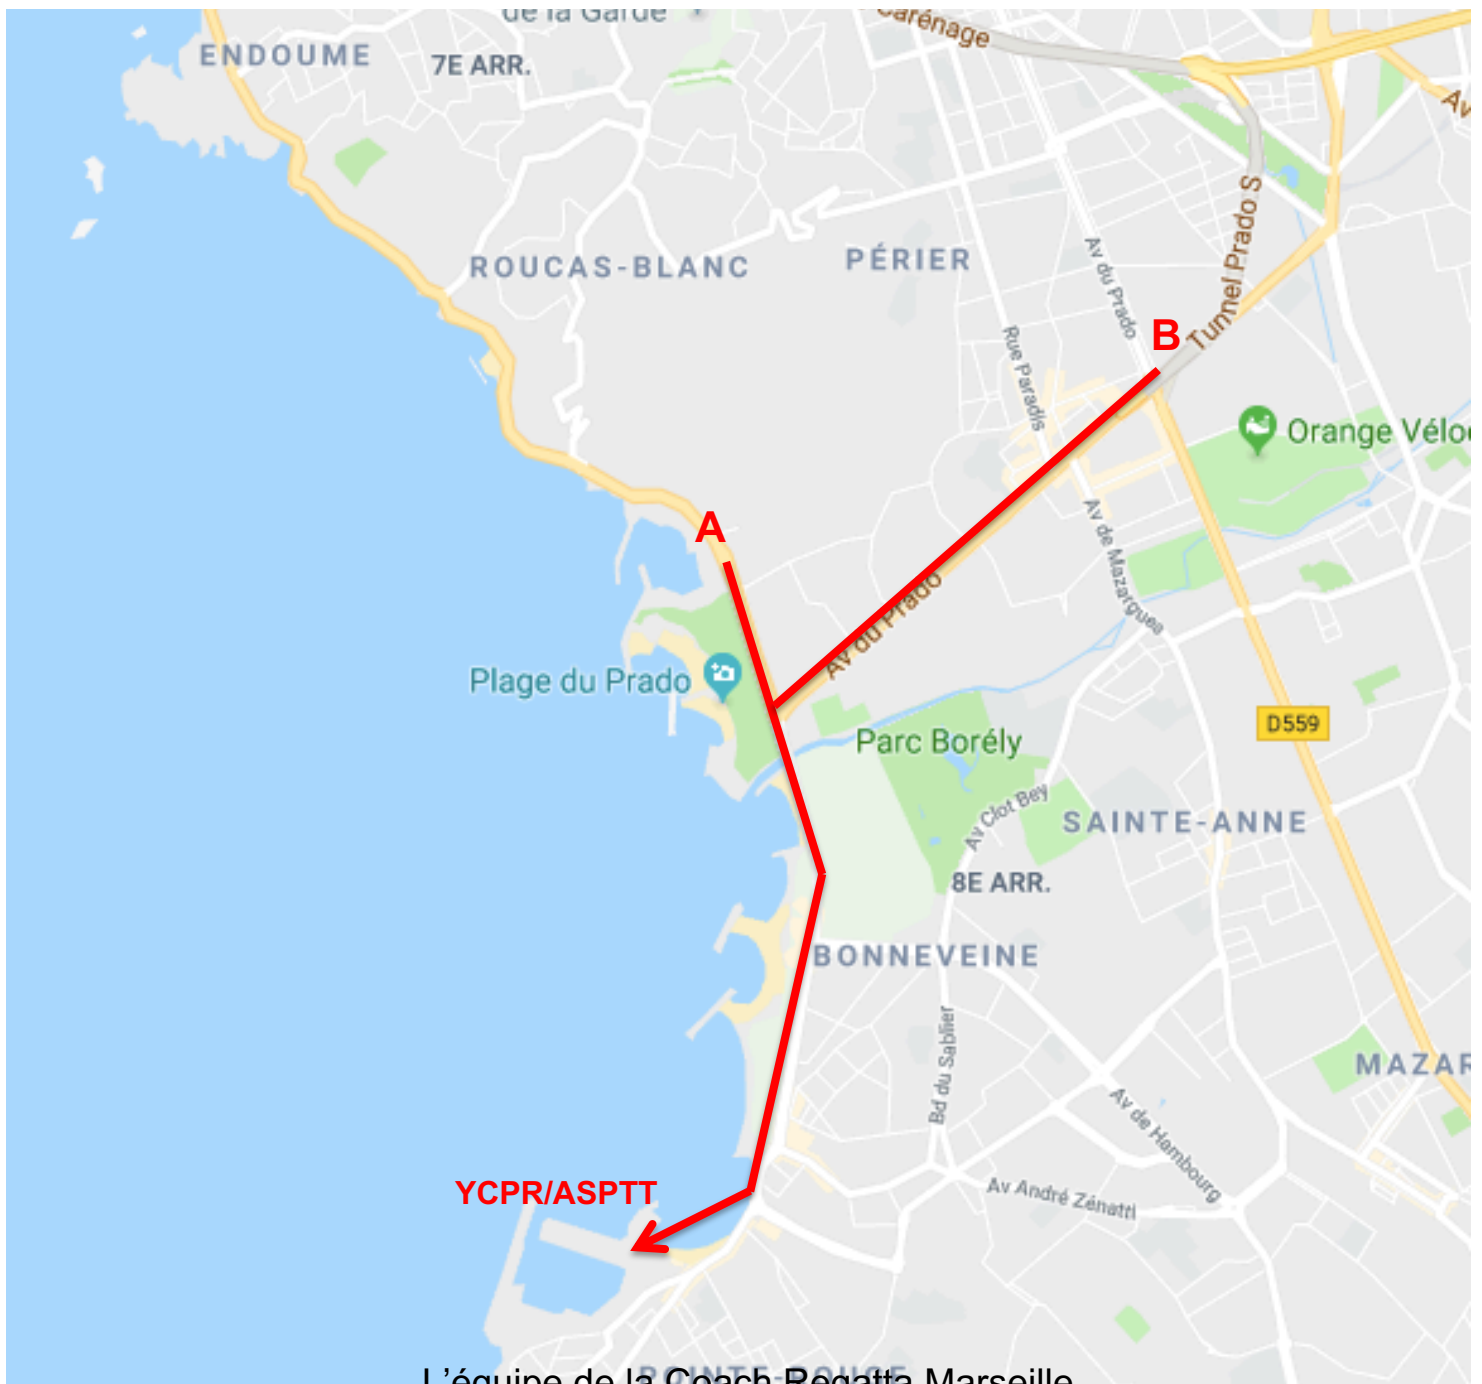

Comment venir à la Coach Regatta ? *How to come to the Coach Regatta ?*

Adresse / Address : Port de la Pointe Rouge, 13008 Marseille

Arrivée sur Marseille/Arrival on Marseille :

- A. Vous pouvez venir en passant par la Corniche Kennedy / *You can come by going through the Corniche Kennedy*
- B. Ou venir en passant par le tunnel Prado Carénage (hauteur max : 3m20) / *Or come by going through the tunnel « Prado Carénage »*

Prenez la direction de la Pointe Rouge / *Go toward « La Pointe Rouge »*

L'équipe de la Coach Regatta Marseille
coachregatta13@gmail.com